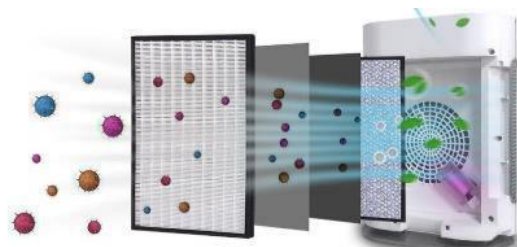

ООО «Diag Lab Trade» выражает Вам своё почтение и предлагает **Бактерицидный рециркулятор-очиститель воздуха с УФ-лампой и 4х слойным бактерицидным угольным фильтром GL-FS32**

**Преимущества:**

1. **УФ** лампа убивает все виды микроорганизмов, включая вирусы, споры, бациллы, грибы, микоплазмы и т.д.
2. **4х слойный фильтр очистки:**
  - **Передний стерилизующий фильтр** через антибактериальную обработку, убивает бактерии и вирусы.
  - **HEPA-фильтр H12** (фильтр тонкой очистки) эффективно удаляет мелкие частицы, пыль и дым.
  - **Фильтр с активированным углем** удаляет загрязняющие вещества, поглощает и устраняет дым, неприятные запахи и токсичные газы.
  - **Высокомолекулярное сито**, ускоряет разложение вредных частиц (например формальдегид, бензол).
3. За 30 минут работы **GL-FS32** пропускает 20 миллионов отрицательных ионов, после этого легкие человека способны вдыхать на 20% больше кислорода.
4. Три рабочих режима:
  - Авто /Ручной /Спящий
  - 4 скорости вентилятора (низкий, средний, высокий, спящий).
5. Три индикатора качества воздуха:
  - Синий / Зеленый / Красный
6. **5 режимов установки таймера** 1/2/4/8ч/непрерывная работа.

**Спецификация:**

<b>Модель №.</b>	<b>GI-FS32</b>
<b>Блок питания</b>	220В /50 Гц и AC110V/ 60Hz
<b>Максимальная мощность</b>	60W
<b>Выход отрицательного иона</b>	2*10 <sup>7</sup> шт/см <sup>3</sup>
<b>УФ-свет</b>	5W, 254nm
<b>Шум</b>	Макс 48 дБ
<b>CADR:</b>	240м <sup>3</sup> /ч
<b>Максимальный объем воздуха</b>	330м <sup>3</sup> /ч
<b>Рабочий режим</b>	Авто / Ручной / Сон
<b>Скорость вентилятора</b>	Низкий / Средний / Высокий
<b>Таймеры</b>	Непрерывный-1-2-4-8ч
<b>Индикатор качества воздуха</b>	Синий / зеленый / красный
<b>Размер продукта</b>	350 * 180 * 466mm
<b>Рабочая область</b>	50м <sup>2</sup>
<b>Вес</b>	5.6kg
<b>Безопасность</b>	Автоматическое отключение при снятии передней крышки
<b>Размер коробки</b>	628 * 338 * 480мм
<b>Количество нагрузки</b>	20" GP / 40" GP / 40" HQ: 585/1255 / 1425pcs
<b>сертификат</b>	CE, Rohs, FCC