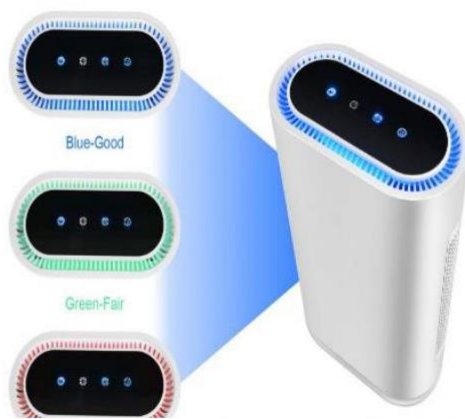

Three color LED display

Производитель **Shenzhen Guanglei Electronic Co., Ltd.**
сотрудничает с

Electrolux

AEG